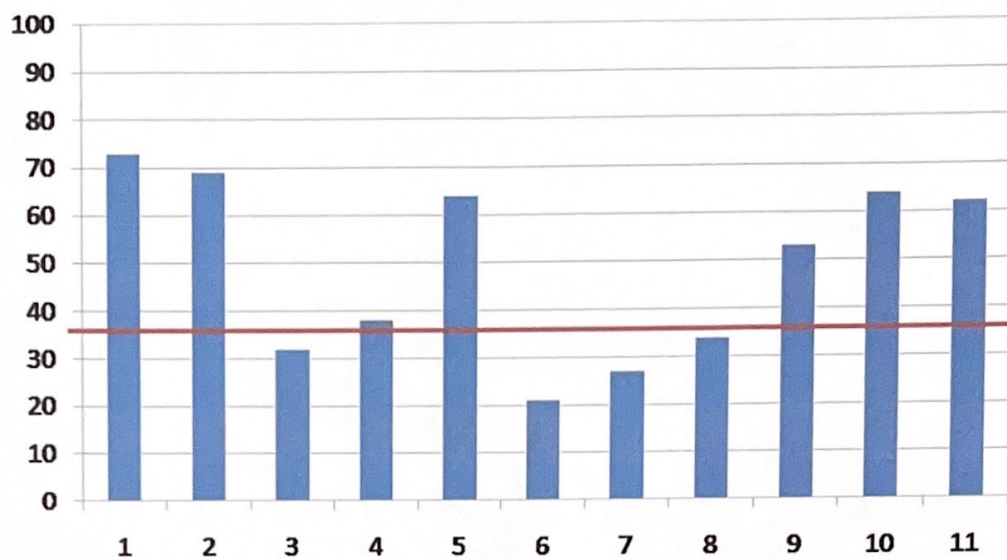

Немецкий язык

Минимальная
граница
22 балла

Средний
балл: 75

Литература

Обществознание

Биология

Минимальная
граница
36 баллов

Средний
балл: 49

История

Минимальная
граница
32 балла

Средний
балл: 72