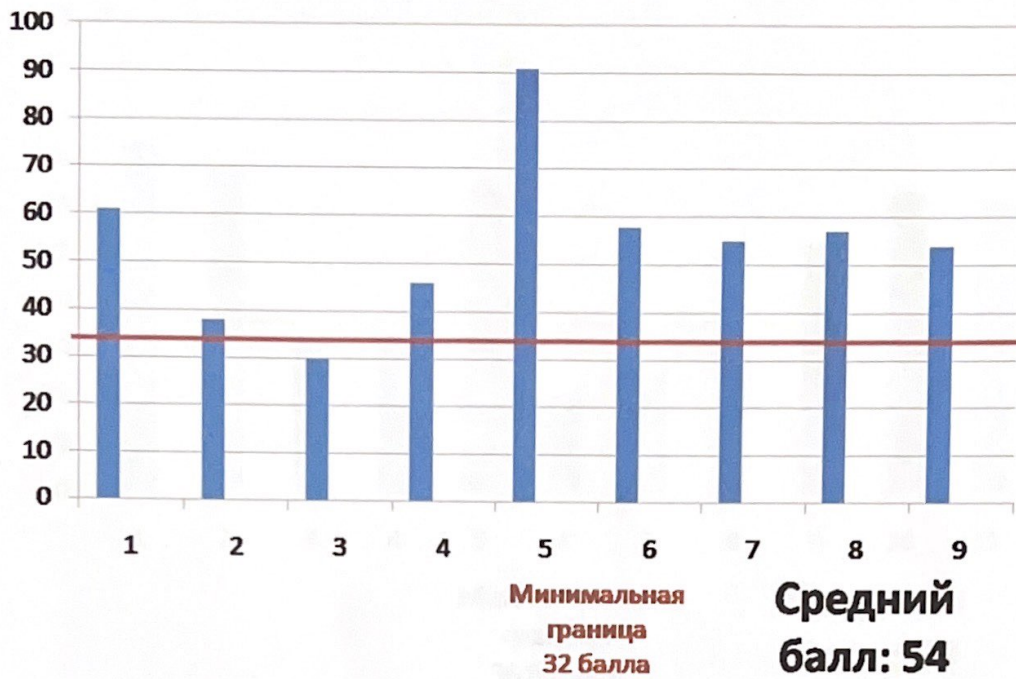

Информатика и ИКТ

Физика

Математика базовый уровень

Из 34 участников сдали:

Распределение количества участников по предметам на выбор.

Английский язык

Минимальная
граница
22 балла

Средний
балл: 73

Немецкий язык

Минимальная
граница
22 балла

Средний
балл: 75

Литература

Обществознание

Биология

Минимальная
граница
36 баллов

Средний
балл: 49