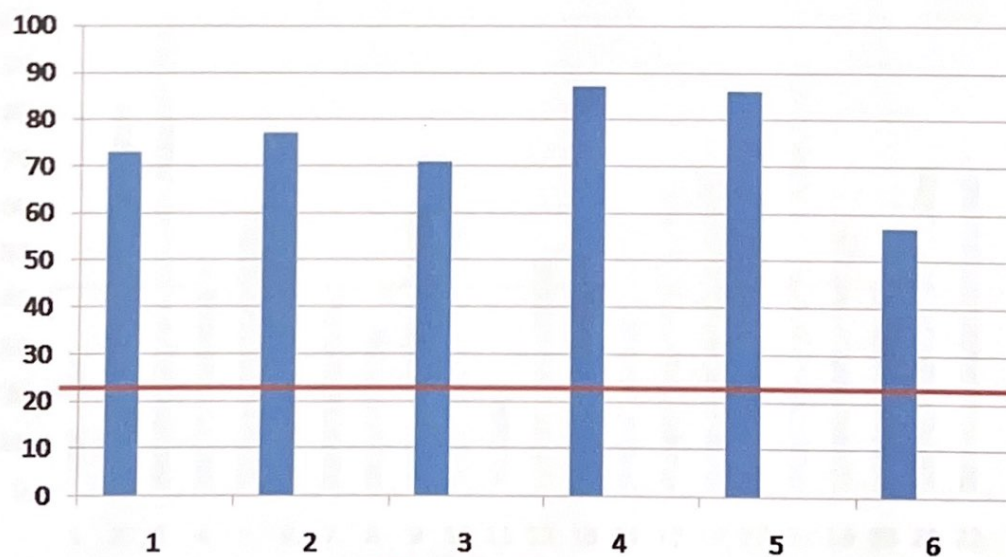

Информатика и ИКТ

Физика

Математика базовый уровень

Из 34 участников сдали:

Распределение количества участников по предметам на выбор.

Английский язык

Минимальная
граница
22 балла

Средний
балл: 73

Немецкий язык

Минимальная
граница
22 балла

Средний
балл: 75

Литература

Обществознание

Биология

Минимальная
граница
36 баллов

Средний
балл: 49

История

Минимальная
граница
32 балла

Средний
балл: 72