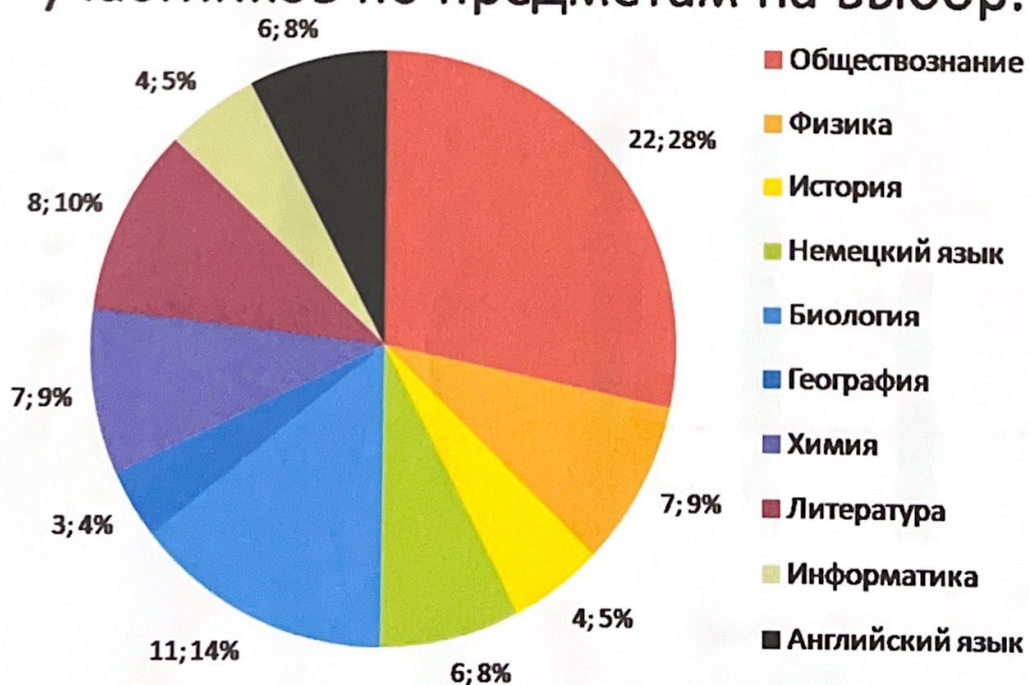

Информатика и ИКТ

Физика

Математика базовый уровень

Из 34 участников сдали:

Распределение количества участников по предметам на выбор.

Английский язык

Минимальная
граница
22 балла

Средний
балл: 73

Немецкий язык

Минимальная
граница
22 балла

Средний
балл: 75

Литература

Обществознание

Биология

Минимальная
граница
36 баллов

Средний
балл: 49