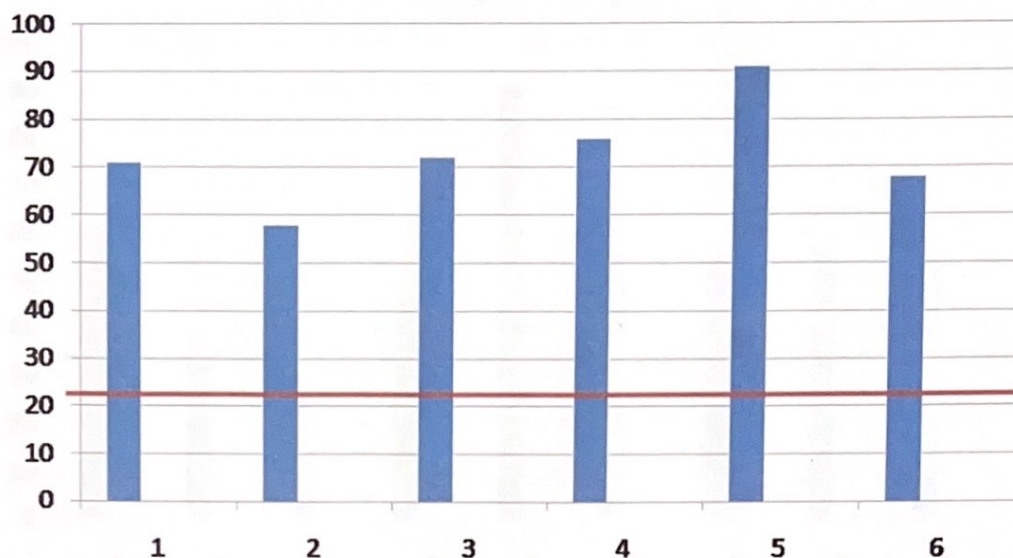

Информатика и ИКТ

Физика

Математика базовый уровень

Из 34 участников сдали:

Распределение количества участников по предметам на выбор.

Английский язык

Минимальная
граница
22 балла

Средний
балл: 73

Немецкий язык

Минимальная
граница
22 балла

Средний
балл: 75

Литература

Обществознание

Биология

Минимальная
граница
36 баллов

Средний
балл: 49

История

Минимальная
граница
32 балла

Средний
балл: 72