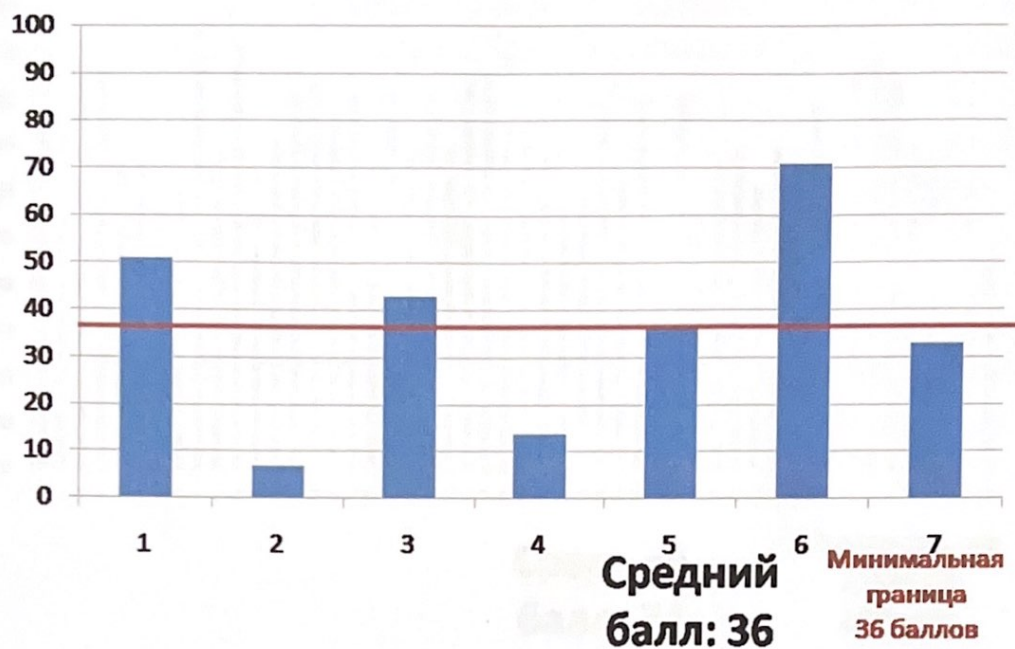

Химия

ЕГЭ 2022