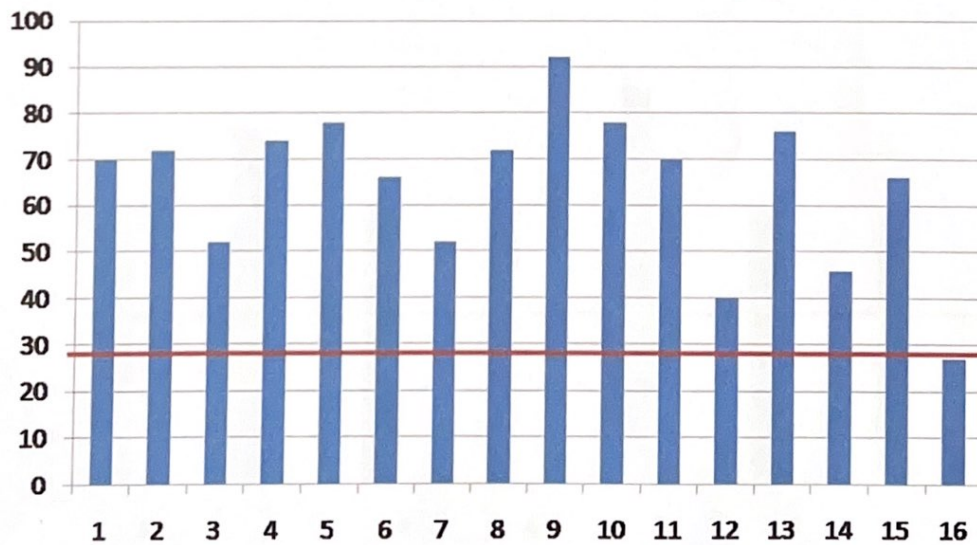

Математика профильный уровень

**Минимальная
граница
27 баллов**

**Средний
балл: 64**