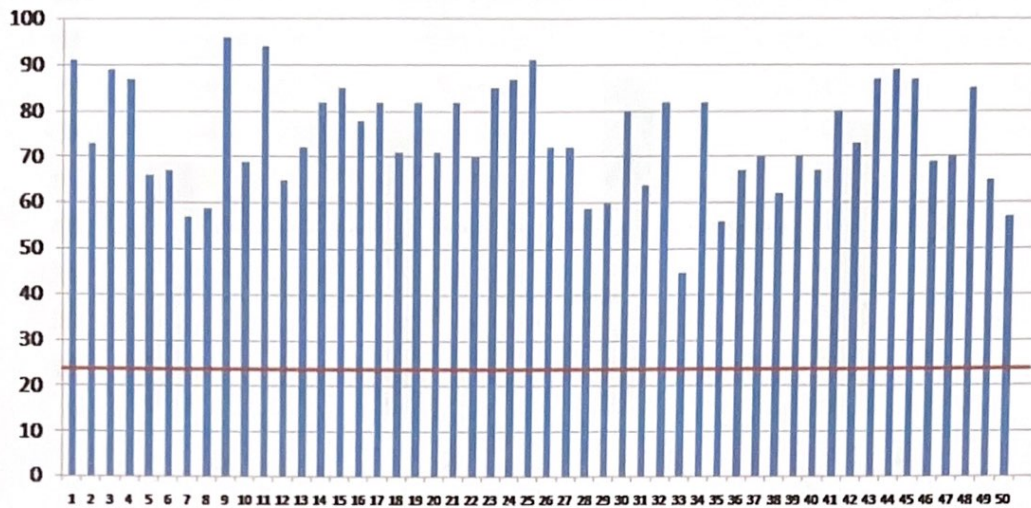

Русский язык

**Средний
балл: 74**

**Минимальная
граница
24 балла**