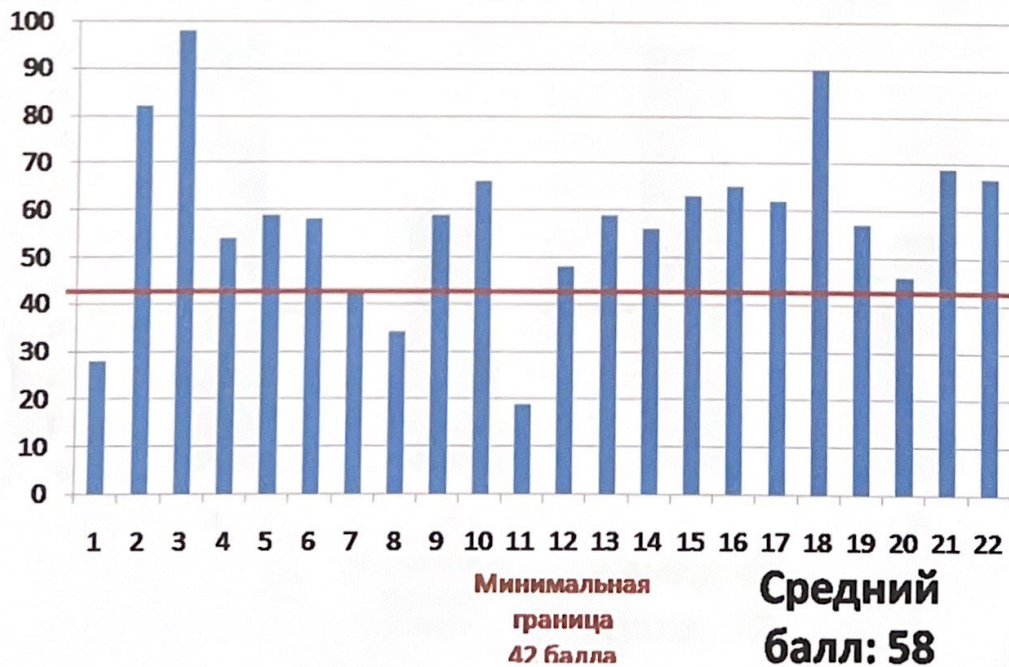

Немецкий язык

Минимальная
граница
22 балла

Средний
балл: 75

Литература

Обществознание

Биология

Минимальная
граница
36 баллов

Средний
балл: 49

История

Минимальная
граница
32 балла

Средний
балл: 72