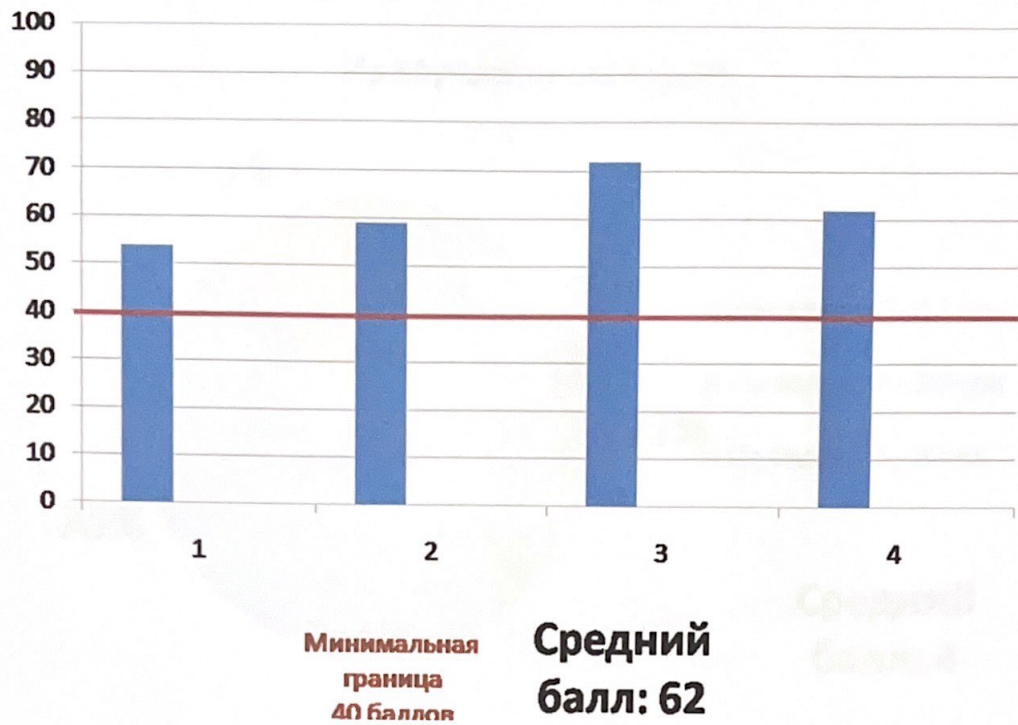

Информатика и ИКТ

Физика

Математика базовый уровень

Из 34 участников сдали:

Распределение количества участников по предметам на выбор.

Английский язык

Минимальная
граница
22 балла

Средний
балл: 73