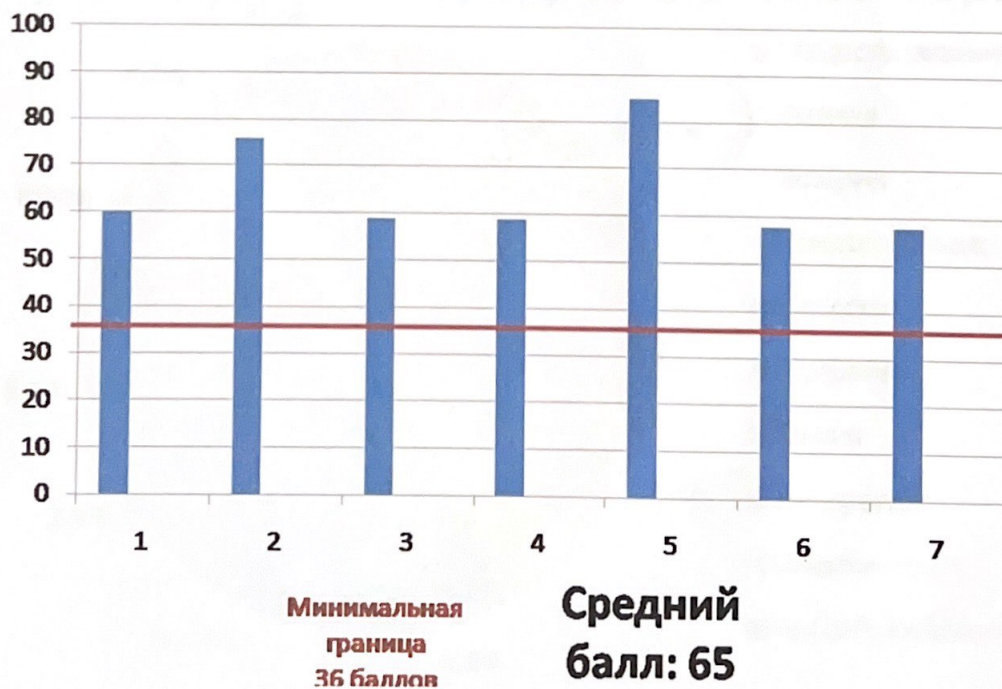

Информатика и ИКТ

Физика

Математика базовый уровень

Из 34 участников сдали:

Распределение количества участников по предметам на выбор.

Английский язык

Минимальная
граница
22 балла

Средний
балл: 73

История

Минимальная
граница
32 балла

Средний
балл: 72